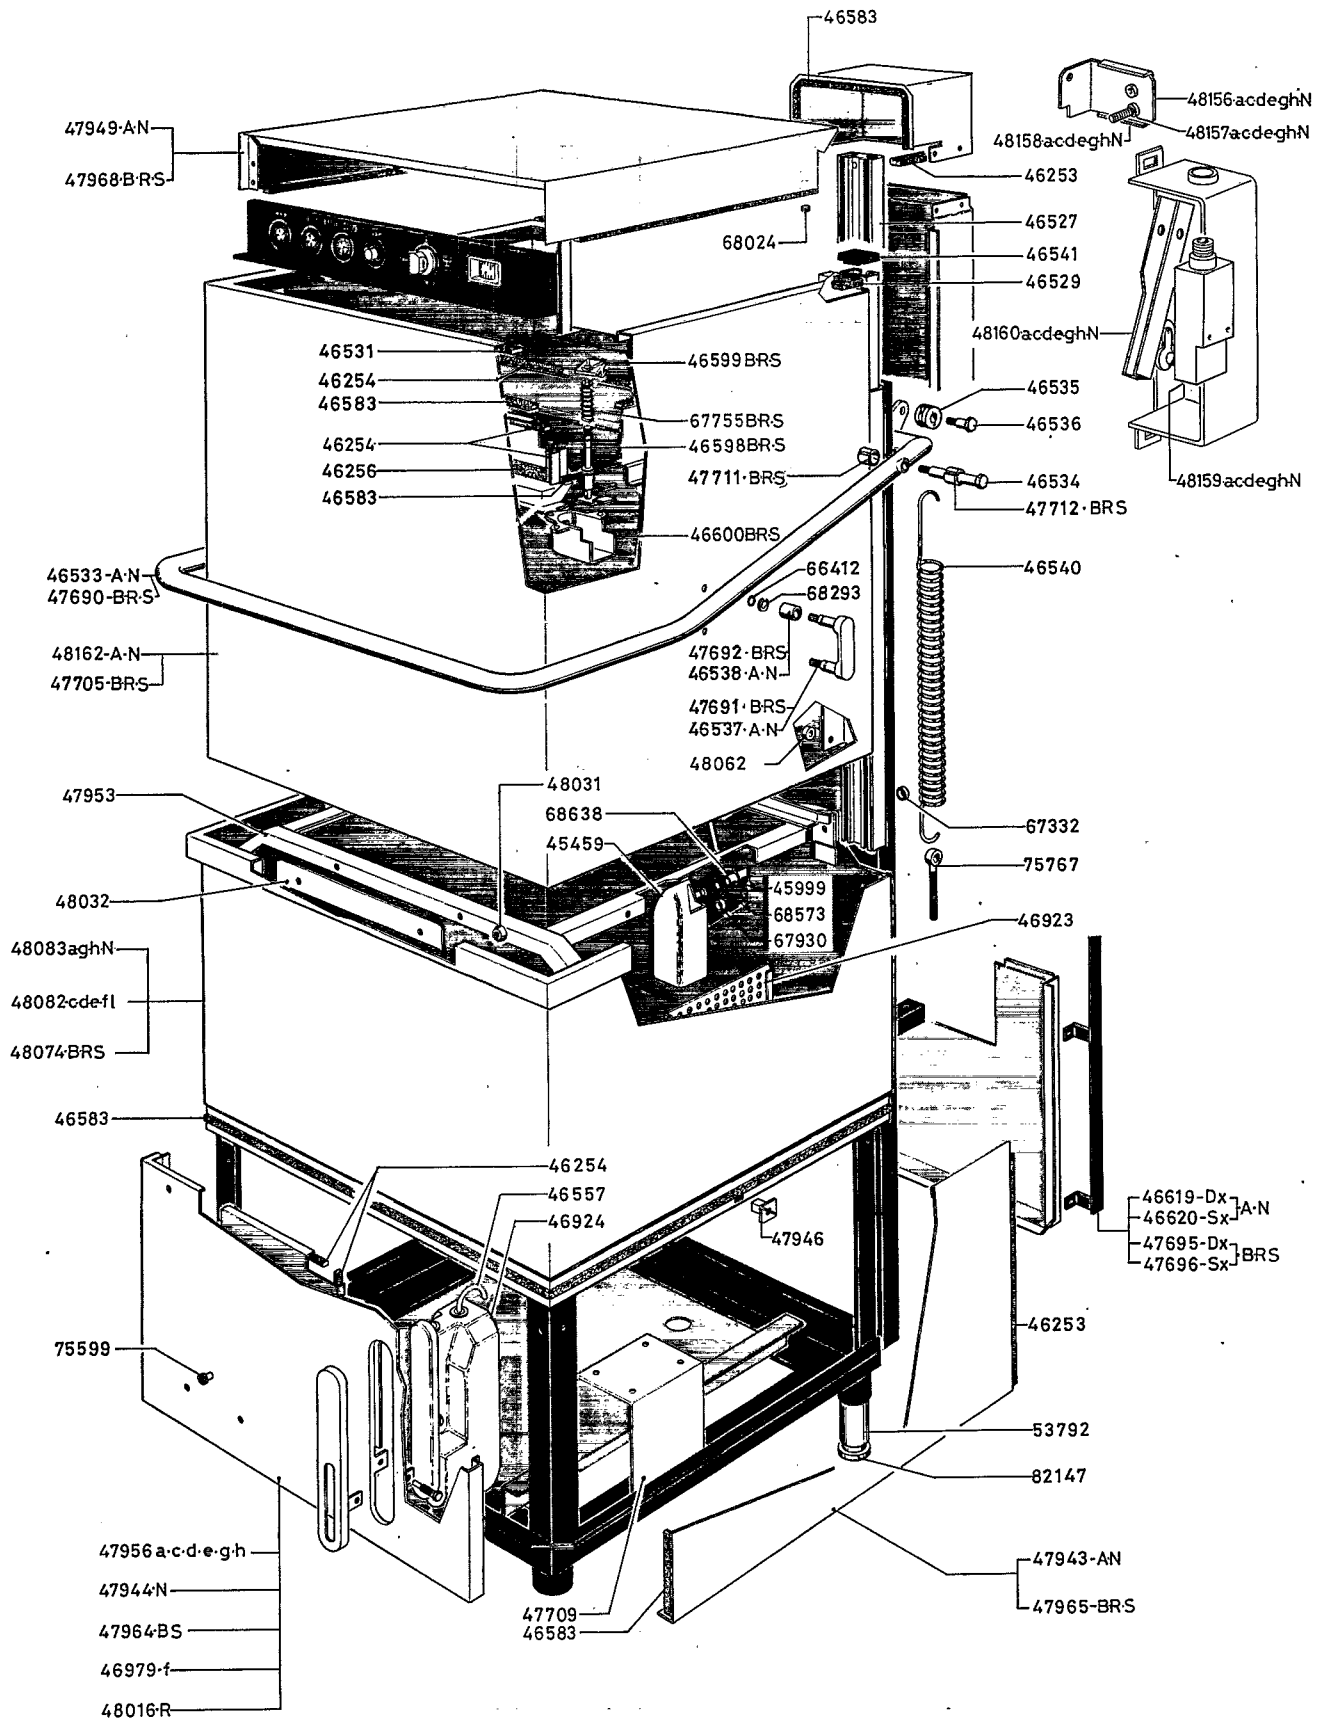

LAVASTOVIGLIE DA 1080 PIATTI/ORA 1080 DISHES/HOUR DISHWASHER										RIF REF	Da matricola from serial N <sup>o</sup>	
	a	c	d	e	f	g	h	l	m			
A	500488 LS 1080	500342 LS 1080F	500344 LS 1080PH	500492 LS 1080UK	500489 LS 1080D	500343 LS 1080DK	500493 LS 1080/63				1	04 07 88 28 10 88
B	5CF 12B											TC 9011
N	727134											

TCR 1230 06 01-53a/06 01-54a

**Zanussi Grandi Impianti S.p.A.**  
Via Cesare Battisti, 12 - 31015 Conegliano (TV)  
Italy

© RIPRODUZIONE, ANCHE PARZIALE, VIETATA  
Revised 05-89

06 01-53 a

LAVASTOVIGLIE DA 1080 PIATTI/ORA 1080 DISHES/HOUR DISHWASHER									RIF Da matricola REF from serial N°	
	a	c	d	e	f	g	h	l	m	
A	500488 LS 1080	500342 LS 1080F	500344 LS 1080PH	500492 LS 1080UK	500489 LS 1080D	500343 LS 1080DK	500493 LS 1080/63	500487 LS 1080 M		15.11.90
B	5CF 12B				R 770405			S 777408		
N	727134									

LAVASTOVIGLIE DA 1080 PIATTI/ORA 1080 DISHES/HOUR DISHWASHER										RIF REF	Da matricola from serial N°	
	a	c	d	e	f	g	h	l	m			
A	500488 LS 1080	500342 LS 1080F	500344 LS 1080PH	500492 LS 1080UK	500489 LS 1080D	500343 LS 1080DK	500493 LS 1080/63				1	04 07 88 28 10 88
B	5CF 12B											
N	727134											

06 01-54 a

■ 525011  
 ▲ 525007

LAVASTOVIGLIE DA 1080 PIATTI/ORA 1080 DISHES/HOUR DISHWASHER										RIF Da matricola REF from serial N°
	a	c	d	e	f	g	h	l	m	
A	500 488 LS 1080	500 342 LS 1080F	500 344 LS 1080PH	500 492 LS 1080 UK	500 489 LS 1080 D	500 343 LS 1080DK	500 493 LS 1080/63	500 487 LS 1080 M		15 11 90
B	5CF 12 B				R 770 405			S 777408		
N	727 134									