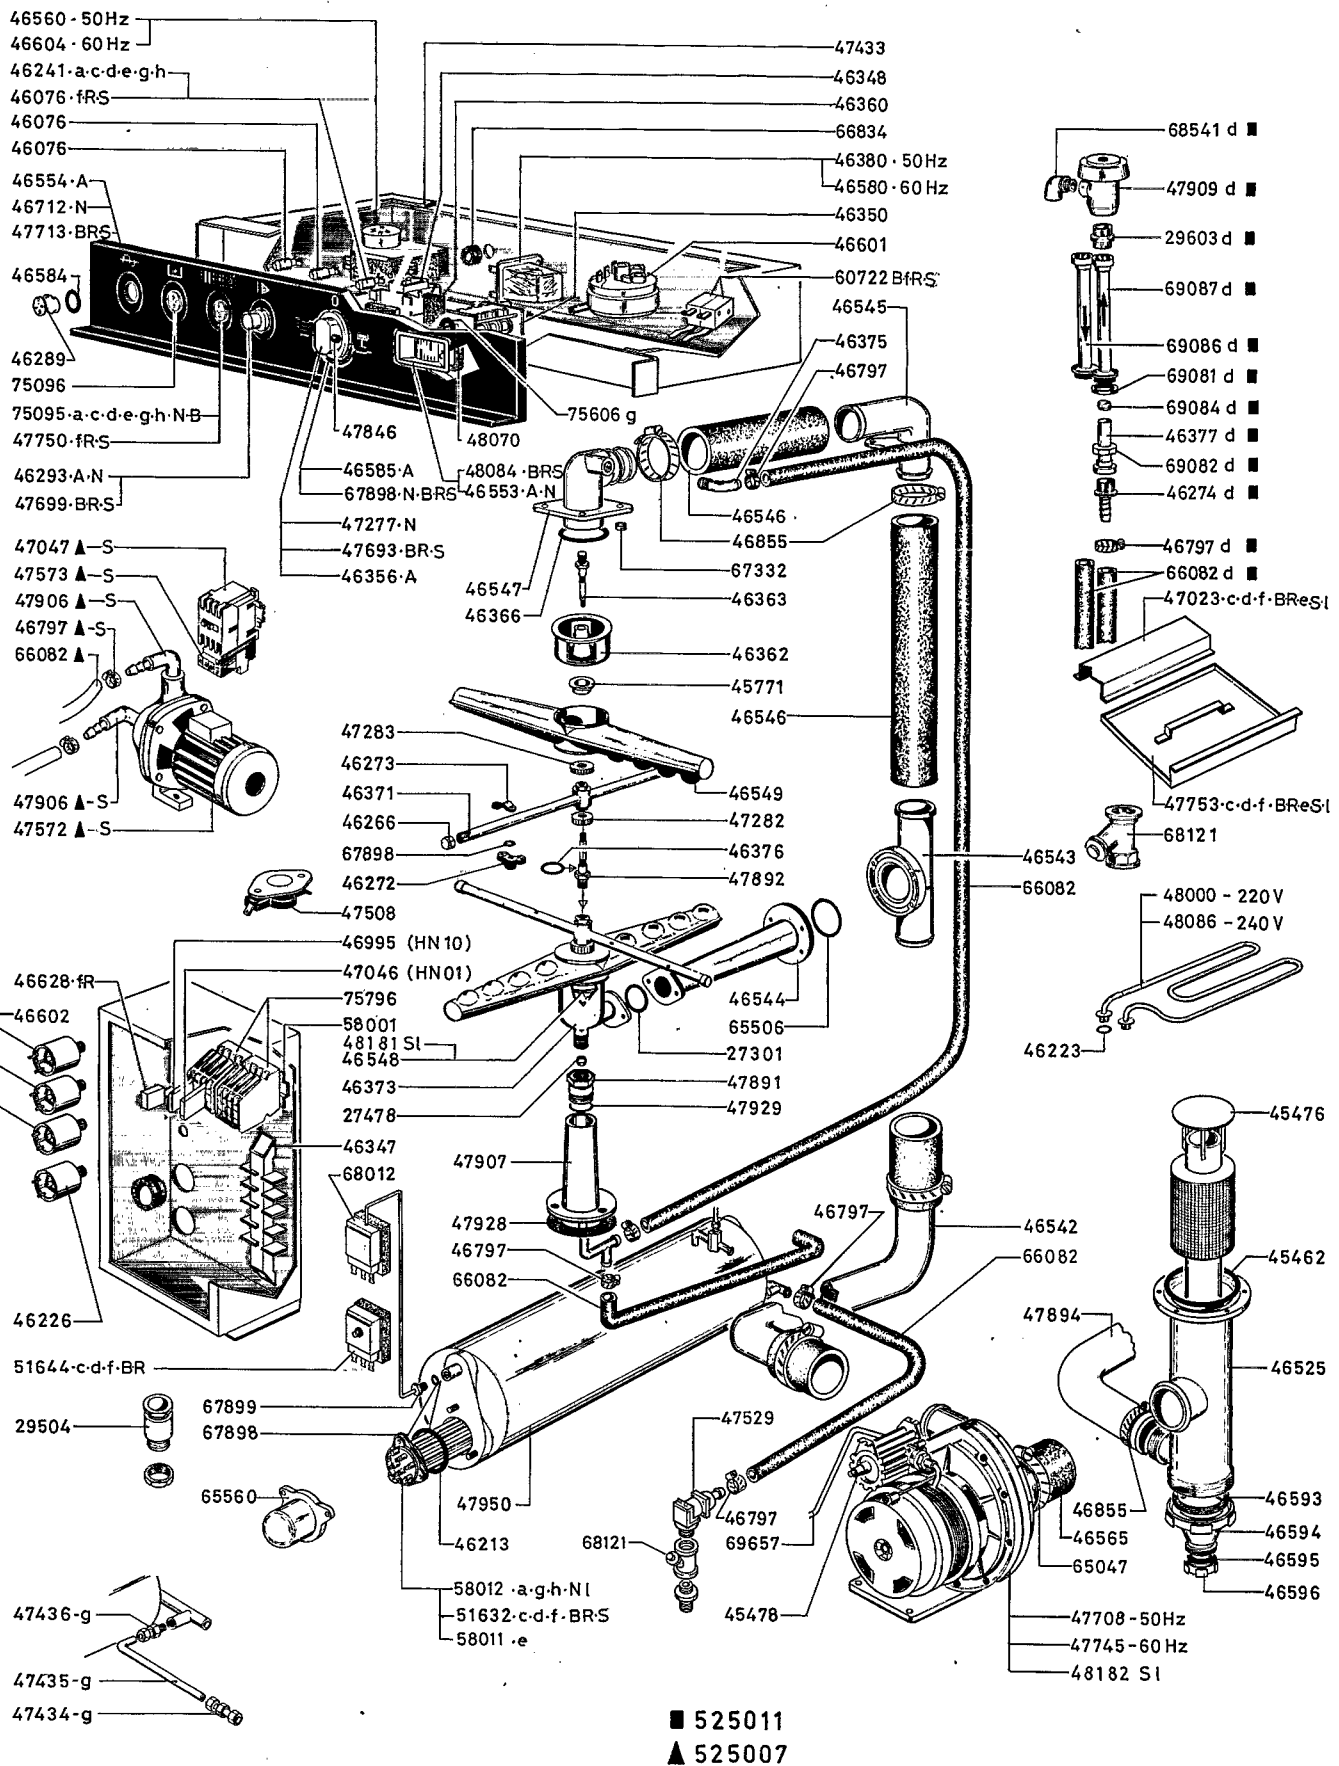

LAVASTOVIGLIE DA 1080 PIATTI/ORA 1080 DISHES/HOUR DISHWASHER										RIF REF	Da matricola from serial N <sup>o</sup>	
	a	c	d	e	f	g	h	l	m			
A	500488 LS 1080	500342 LS 1080F	500344 LS 1080PH	500492 LS 1080UK	500489 LS 1080D	500343 LS 1080DK	500493 LS 1080/63				1	04 07 88 28 10 88
B	5CF 12B											TC 9011
N	727134											

TCR 1230 06 01-53a/06 01-54a

**Zanussi Grandi Impianti S.p.A.**  
Via Cesare Battisti, 12 - 31015 Conegliano (TV)  
Italy

© RIPRODUZIONE, ANCHE PARZIALE, VIETATA  
Revised 05-89

06 01-53 a

LAVASTOVIGLIE DA 1080 PIATTI/ORA 1080 DISHES/HOUR DISHWASHER									RIF Da matricola REF from serial N°	
	a	c	d	e	f	g	h	l	m	
A	500488 LS 1080	500342 LS 1080F	500344 LS 1080PH	500492 LS 1080UK	500489 LS 1080D	500343 LS 1080DK	500493 LS 1080/63	500487 LS 1080 M		15.11.90
B	5CF 12B				R 770405			S 777408		
N	727134									

LAVASTOVIGLIE DA 1080 PIATTI/ORA 1080 DISHES/HOUR DISHWASHER										RIF REF	Da matricola from serial N°	
	a	c	d	e	f	g	h	l	m			
A	500488 LS 1080	500342 LS 1080F	500344 LS 1080PH	500492 LS 1080UK	500489 LS 1080D	500343 LS 1080DK	500493 LS 1080/63				1	04 07 88 28 10 88
B	5CF 12B											
N	727134											

06 01-54 a

■ 525011  
 ▲ 525007

LAVASTOVIGLIE DA 1080 PIATTI/ORA 1080 DISHES/HOUR DISHWASHER										RIF Da matricola REF from serial N°
	a	c	d	e	f	g	h	l	m	
A	500 488 LS 1080	500 342 LS 1080F	500 344 LS 1080PH	500 492 LS 1080 UK	500 489 LS 1080 D	500 343 LS 1080DK	500 493 LS 1080/63	500 487 LS 1080 M		15 11 90
B	5CF 12 B				R 770 405			S 777408		
N	727 134									