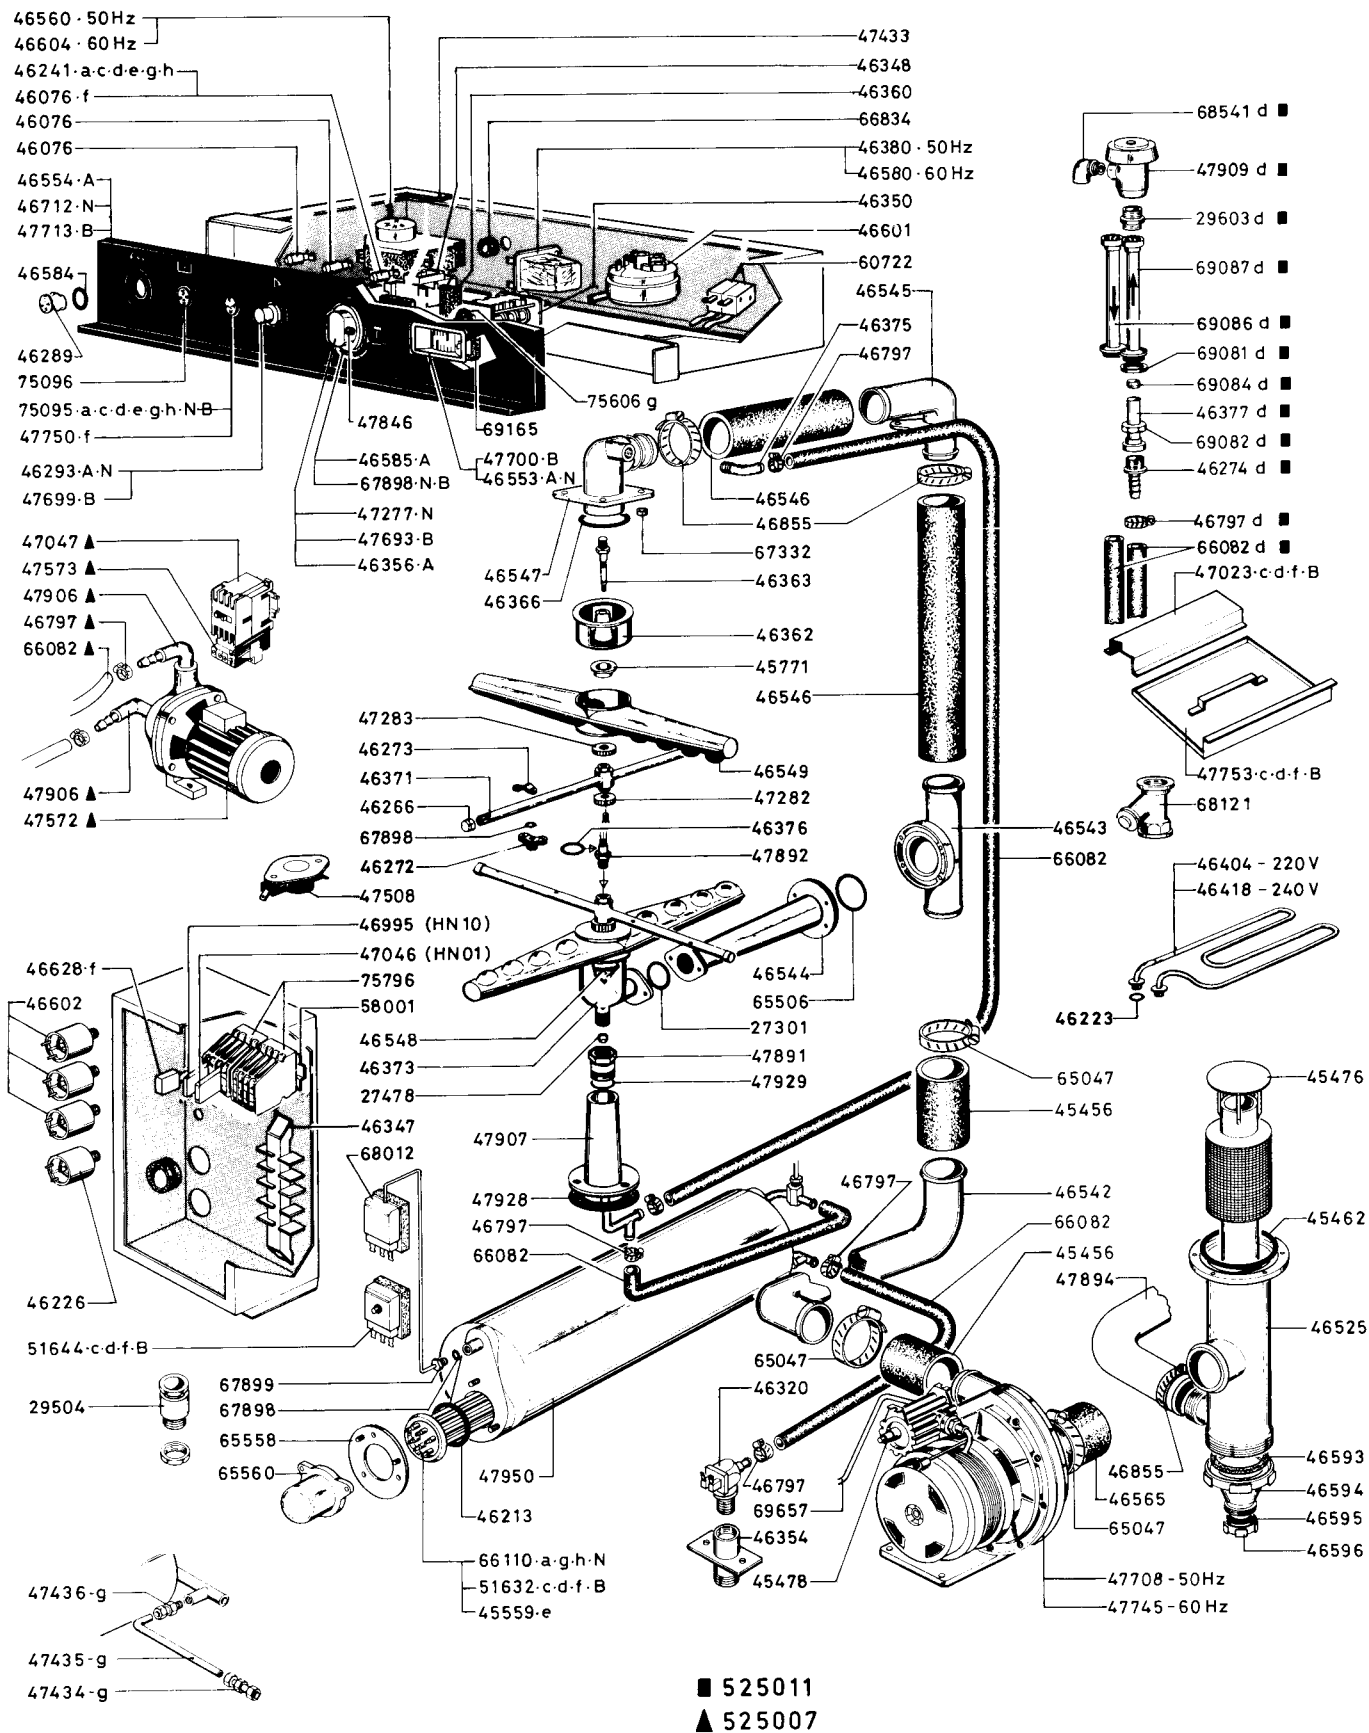

■ 525011
▲ 525007

LAVASTOVIGLIE DA 1080 PIATTI/ORA 1080 DISHES/HOUR DISHWASHER										RIF REF	Da matricola from serial N°	
	a	c	d	e	f	g	h	l	m			
A	500488 LS 1080	500342 LS 1080F	500344 LS 1080PH	500492 LS 1080UK	500489 LS 1080D	500343 LS 1080DK	500493 LS 1080/63				1	04 07 88 28 10 88
B	5CF 12B											
N	727134											

06 01-54 a